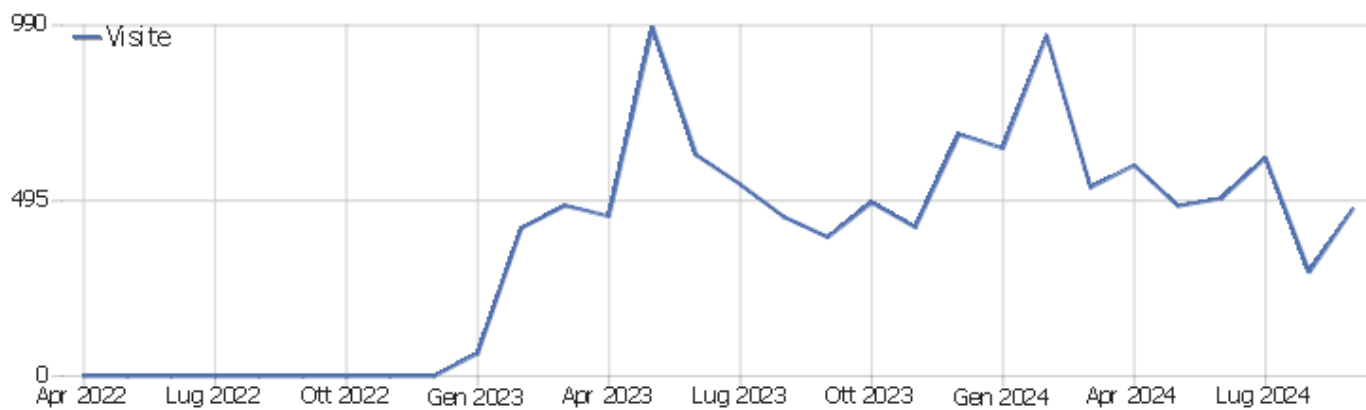

Collegio Geometri

Arco temporale: Settembre 2024

Report visite

Sommario delle visite

Nome	Valore
Visitatori unici	441
Visite	473
Azioni nel sito	3.828
Numero massimo di azioni in una visita	139
Azioni per visita	8
Durata media delle visite (in secondi)	00:02:10
% rimbalzi	1%

Azioni - Metriche principali

Nome	Valore
Visualizzazioni pagina	3.217
Visualizzazioni uniche	987
Download	171
Download Unici	154
Outlinks (link esterni)	208
Link esterni unici	166
Ricerche	232
Parole chiave uniche	64