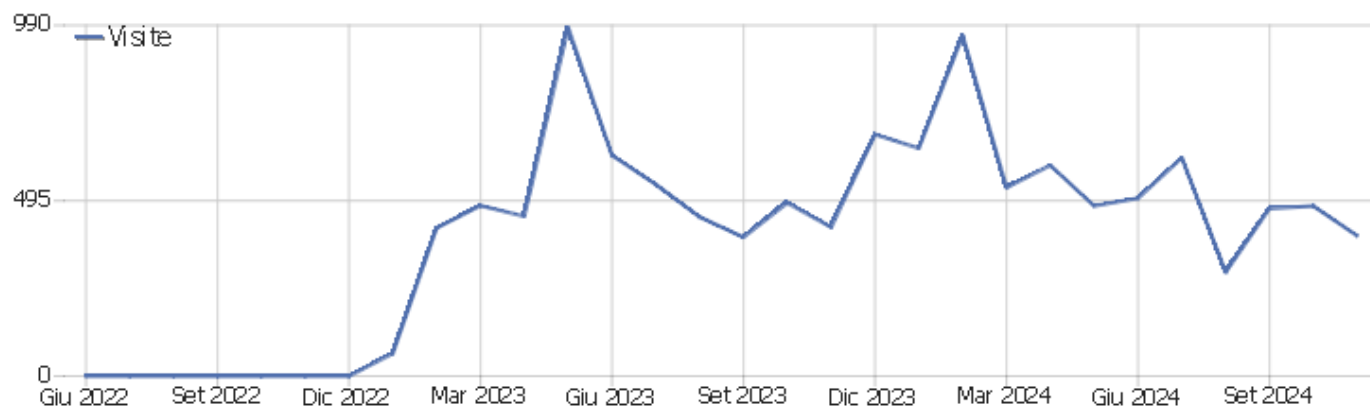

Collegio Geometri

Arco temporale: Novembre 2024

Report visite

## Sommario delle visite

Nome	Valore
Visitatori unici	381
Visite	396
Azioni nel sito	3.302
Numero massimo di azioni in una visita	98
Azioni per visita	8
Durata media delle visite (in secondi)	00:02:22
% rimbalzi	3%