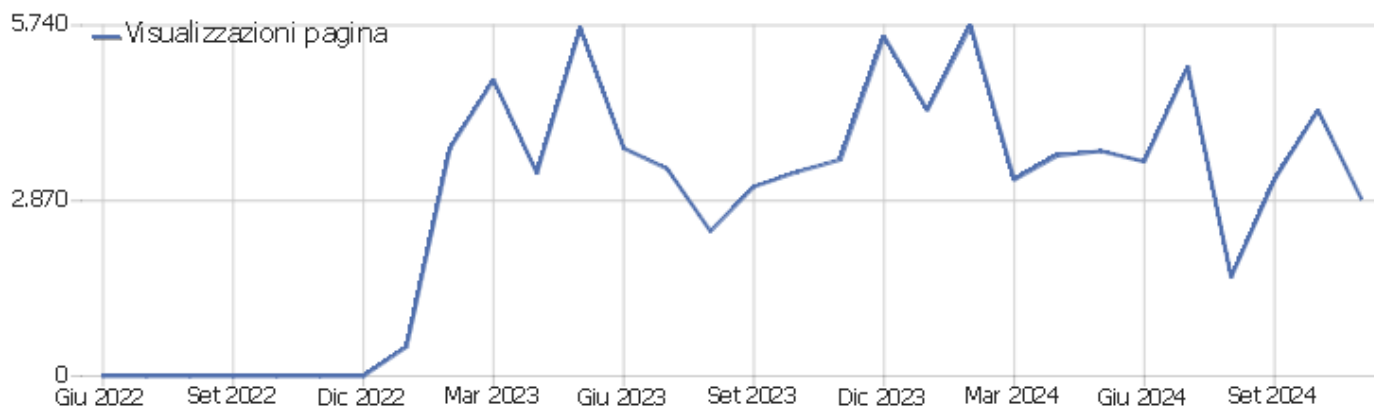

Collegio Geometri

Arco temporale: Novembre 2024

Report visite

## Sommario delle visite

Nome	Valore
Visitatori unici	381
Visite	396
Azioni nel sito	3.302
Numero massimo di azioni in una visita	98
Azioni per visita	8
Durata media delle visite (in secondi)	00:02:22
% rimbalzi	3%

## Azioni - Metriche principali

Nome	Valore
Visualizzazioni pagina	2.900
Visualizzazioni uniche	890
Download	131
Download Unici	120
Outlinks (link esterni)	177
Link esterni unici	144
Ricerche	94
Parole chiave uniche	27