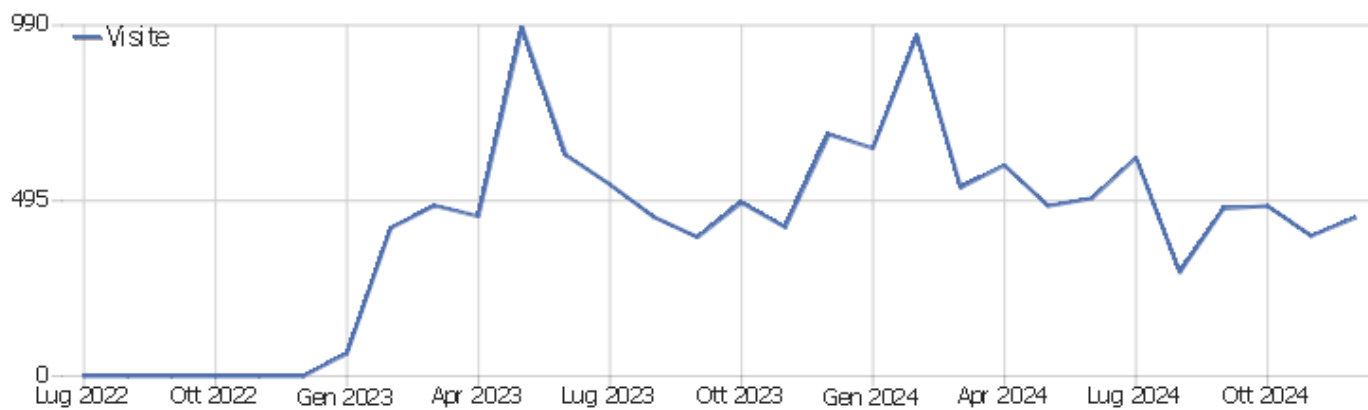

Collegio Geometri

Arco temporale: Dicembre 2024

Report visite

## Sommario delle visite

Nome	Valore
Visitatori unici	407
Visite	447
Azioni nel sito	4.117
Numero massimo di azioni in una visita	125
Azioni per visita	9
Durata media delle visite (in secondi)	00:02:25
% rimbalzi	2%