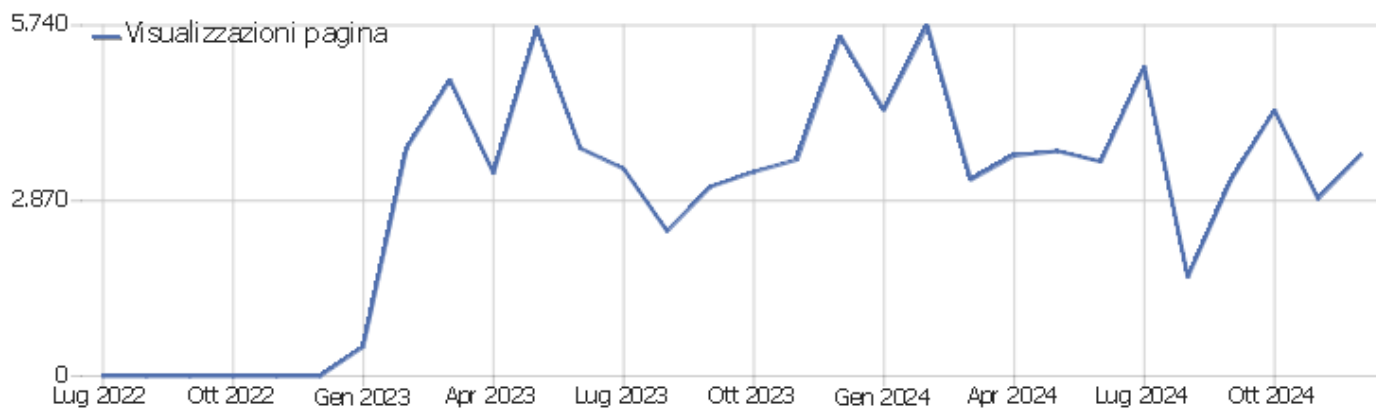

Azioni - Metriche principali

Nome	Valore
Visualizzazioni pagina	3.628
Visualizzazioni uniche	1.126
Download	196
Download Unici	169
Outlinks (link esterni)	167
Link esterni unici	138
Ricerche	126
Parole chiave uniche	41