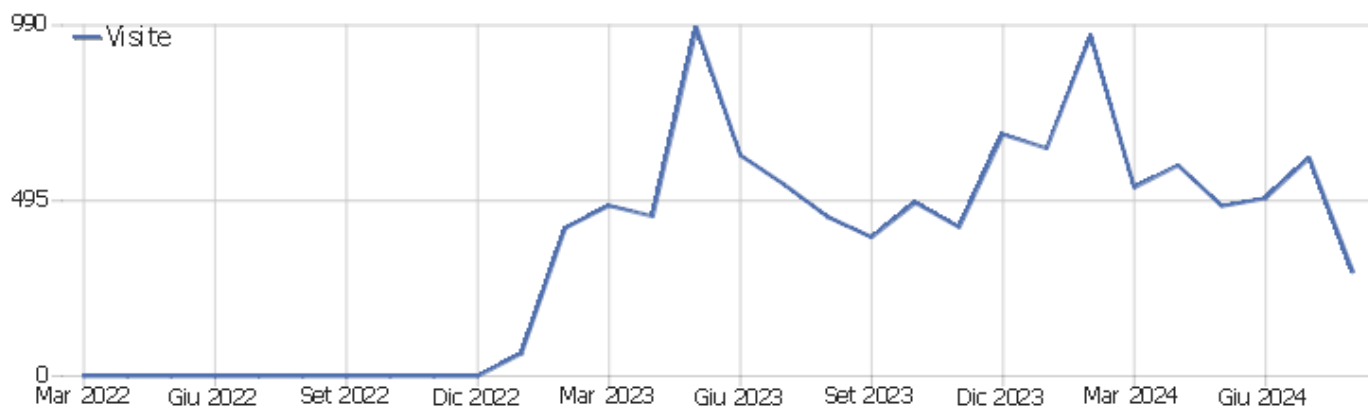

Collegio Geometri

Arco temporale: Agosto 2024

Report visite

Sommario delle visite

Nome	Valore
Visitatori unici	291
Visite	293
Azioni nel sito	1.891
Numero massimo di azioni in una visita	51
Azioni per visita	7
Durata media delle visite (in secondi)	00:01:24
% rimbalzi	6%

Azioni - Metriche principali

Nome	Valore
Visualizzazioni pagina	1.619
Visualizzazioni uniche	518
Download	71
Download Unici	64
Outlinks (link esterni)	127
Link esterni unici	108
Ricerche	74
Parole chiave uniche	21